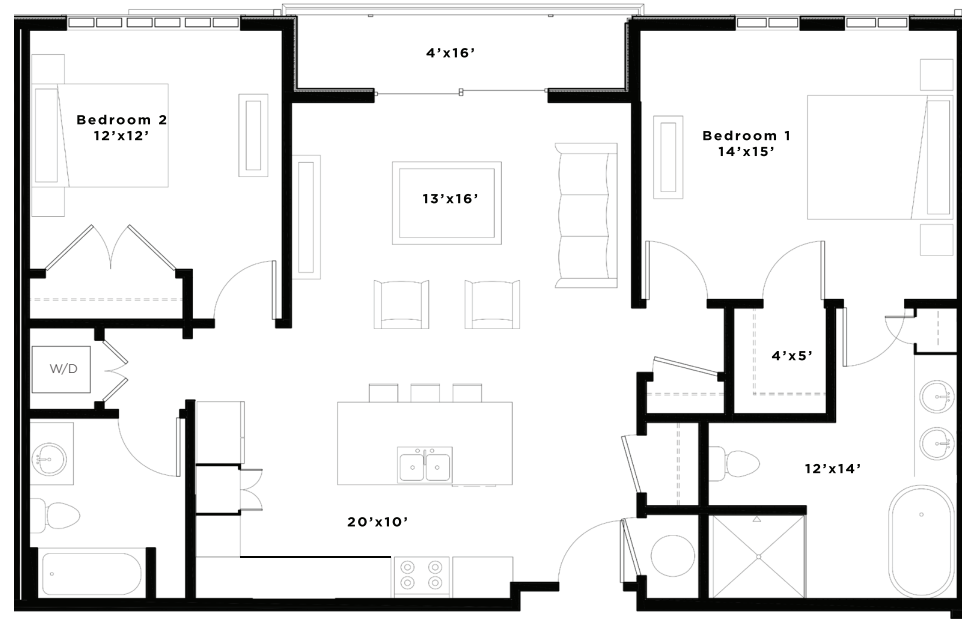

FLATS

AT THE **INDIE**

- 2 BEDROOMS
- 2 BATHROOMS
- 1,172 SQ.FT.

Units

205 / 206 / 305 / 306

22 AIRLINE STREET NE
ATLANTA, GA 30312

//

FlatsAtTheIndie.com